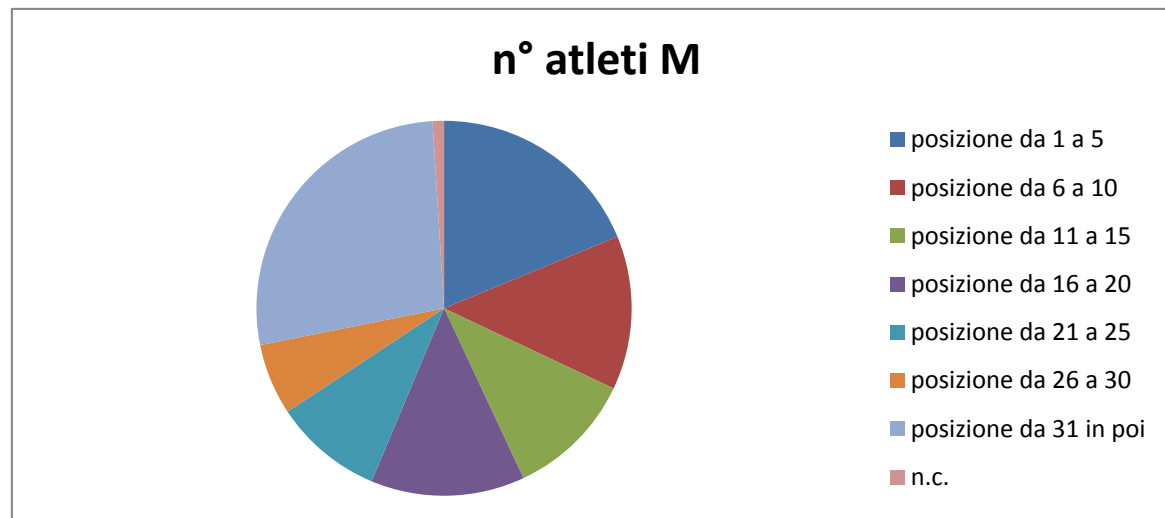

STATISTICHE

Dati aggiornati al 20 Dicembre 2019

Gara	n° partecipanti
Torino Pellerina	27
Trofarello	19
Rosta	27
Borgaretto	19
OlimpiAcross	36
Torino Colletta	20
Venaria cross	43
None	22
Pianezza	20
Agliè	15
Venaria	17
La Loggia	26
Beinasco	19
Torino Colletta	19
Ciriè	27
Torino Greentour	15
Ceretta	27
Brandizzo	33
Mezzi Po	24
Moncalieri	25
Media	25

Piazzamenti Maschi	n° atleti M
posizione da 1 a 5	58
posizione da 6 a 10	41
posizione da 11 a 15	34
posizione da 16 a 20	41
posizione da 21 a 25	29
posizione da 26 a 30	19
posizione da 31 in poi	84
n.c.	3