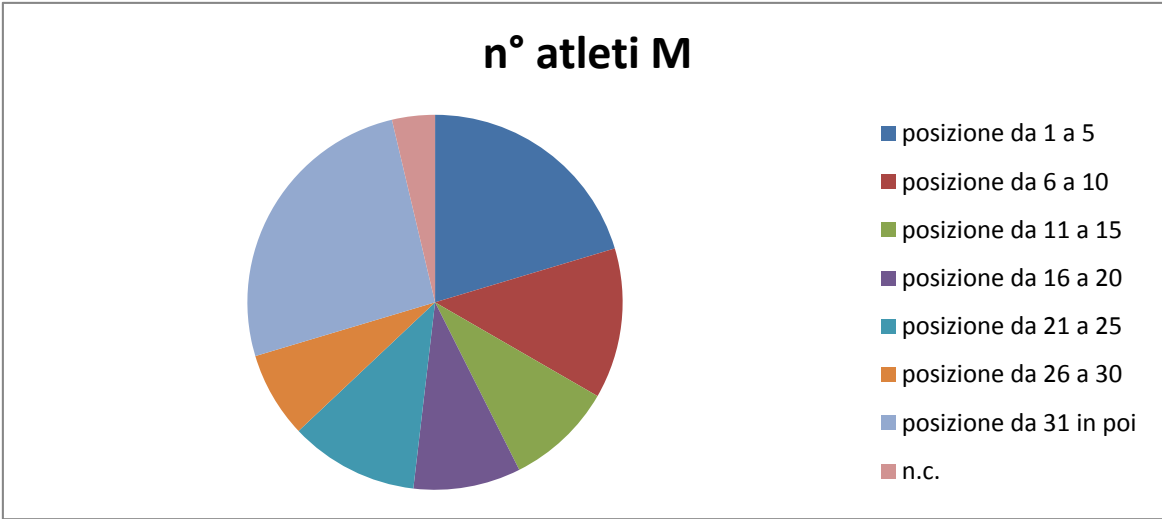

STATISTICHE

Dati aggiornati al 05 Febbraio 2019

Gara	n° partecipanti
Torino Pellerina	27
Trofarello	19
Rosta	27
Media	24

Piazzamenti Maschi	n° atleti M
posizione da 1 a 5	11
posizione da 6 a 10	7
posizione da 11 a 15	5
posizione da 16 a 20	5
posizione da 21 a 25	6
posizione da 26 a 30	4
posizione da 31 in poi	14
n.c.	2

Piazzamenti Femmine	n° atleti F
posizione da 1 a 5	8
posizione da 6 a 10	5
posizione da 11 a 15	4
posizione da 16 a 20	1
posizione da 21 a 25	
posizione da 26 a 30	1
posizione da 31 in poi	
n.c.	