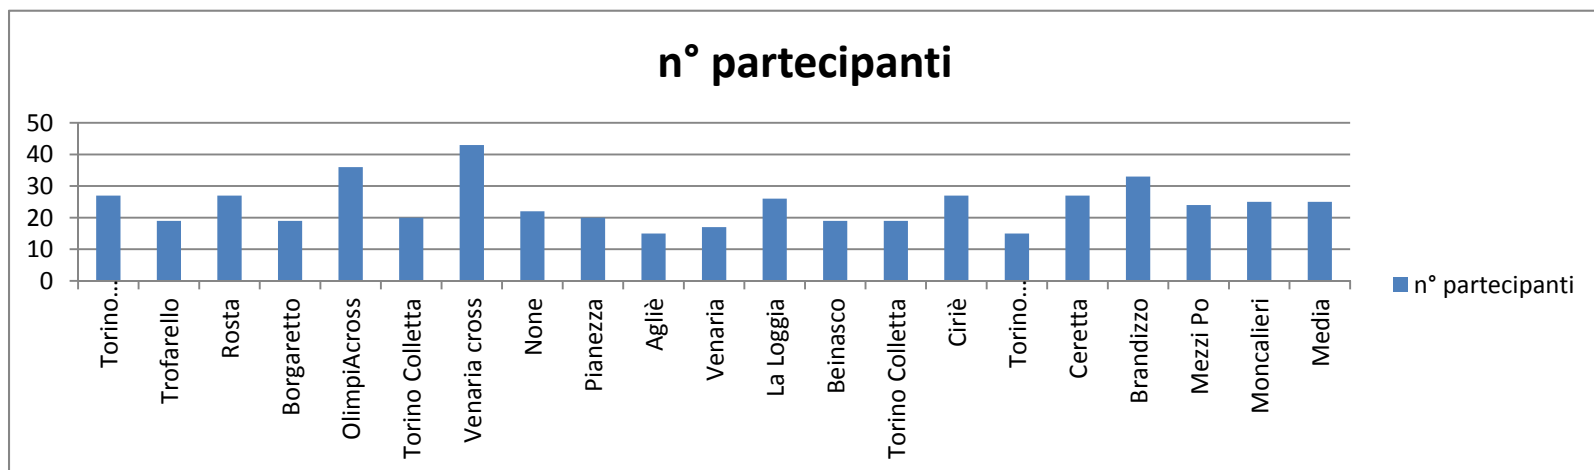

STATISTICHE

Dati aggiornati al 20 Dicembre 2019

Gara	n° partecipanti
Torino Pellerina	27
Trofarello	19
Rosta	27
Borgaretto	19
OlimpiAcross	36
Torino Colletta	20
Venaria cross	43
None	22
Pianezza	20
Agliè	15
Venaria	17
La Loggia	26
Beinasco	19
Torino Colletta	19
Ciriè	27
Torino Greentour	15
Ceretta	27
Brandizzo	33
Mezzi Po	24
Moncalieri	25
Media	25

Piazzamenti Maschi	n° atleti M
posizione da 1 a 5	58
posizione da 6 a 10	41
posizione da 11 a 15	34
posizione da 16 a 20	41
posizione da 21 a 25	29
posizione da 26 a 30	19
posizione da 31 in poi	84
n.c.	3