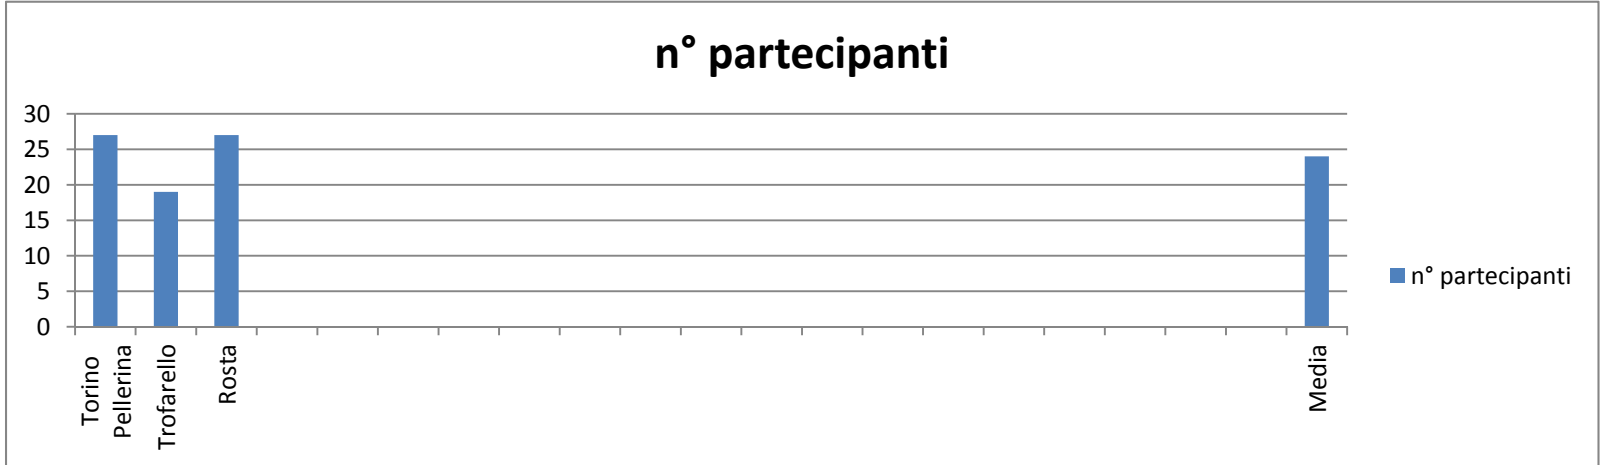

STATISTICHE

Dati aggiornati al 05 Febbraio 2019

Gara	n° partecipanti
Torino Pellerina	27
Trofarello	19
Rosta	27
Media	24

Piazzamenti Maschi	n° atleti M
posizione da 1 a 5	11
posizione da 6 a 10	7
posizione da 11 a 15	5
posizione da 16 a 20	5
posizione da 21 a 25	6
posizione da 26 a 30	4
posizione da 31 in poi	14
n.c.	2

Piazzamenti Femmine	n° atleti F
posizione da 1 a 5	8
posizione da 6 a 10	5
posizione da 11 a 15	4
posizione da 16 a 20	1
posizione da 21 a 25	
posizione da 26 a 30	1
posizione da 31 in poi	
n.c.	