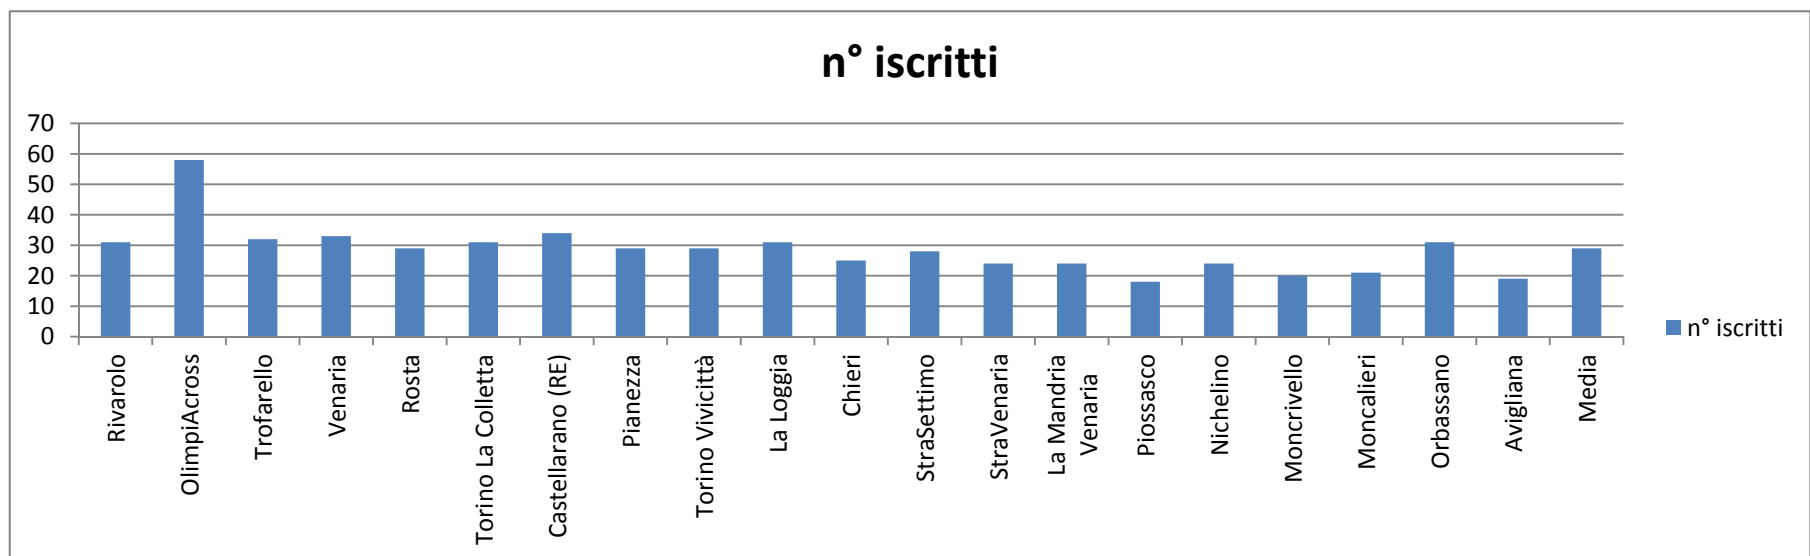

Dati aggiornati al 14 novembre 2017

Tesserati 2017	tot. 89
Uomini	59
Donne	30

Gara	n° iscritti
Rivarolo	31
OlimpiAcross	58
Trofarello	32
Venaria	33
Rosta	29
Torino La Colletta	31
Castellarano (RE)	34
Pianezza	29
Torino Vivicit�	29
La Loggia	31
Chieri	25
StraSettimo	28
StraVenaria	24
La Mandria Venaria	24
Piossasco	18
Nichelino	24
Moncrivello	20
Moncalieri	21
Orbassano	31
Avigliana	19
Media	29

Pi piazzamenti	n° atleti
posizione da 1 a 5	137
posizione da 6 a 10	110
posizione da 11 a 15	95
posizione da 16 a 20	52
posizione da 21 a 25	44
posizione da 26 a 30	32
posizione da 31 in poi	59
n.c.	3