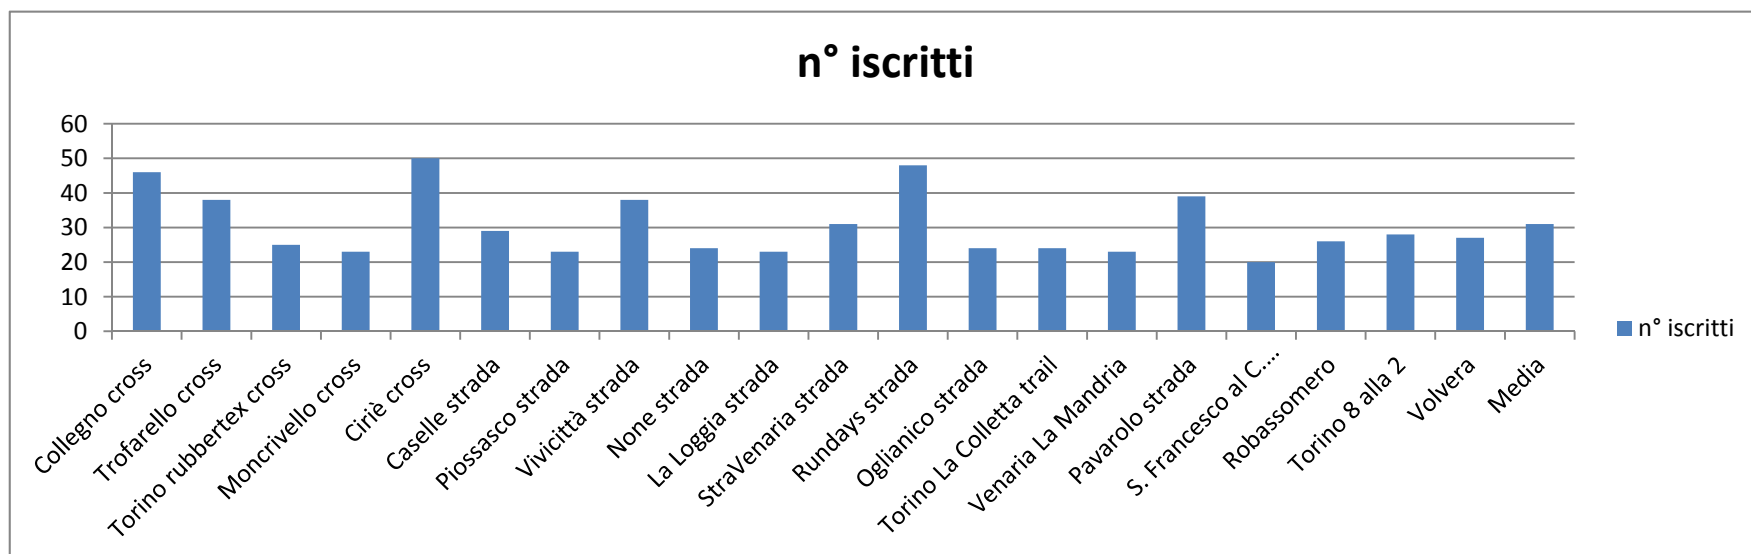

Dati aggiornati al 22 Novembre 2015

| Tesserati | tot. 95 |
|-----------|---------|
| Uomini    | 72      |
| Donne     | 23      |

| Gara                      | n° iscritti |
|---------------------------|-------------|
| Collegno cross            | 46          |
| Trofarello cross          | 38          |
| Torino rubbertex cross    | 25          |
| Moncrivello cross         | 23          |
| Ciriè cross               | 50          |
| Caselle strada            | 29          |
| Piossasco strada          | 23          |
| Vivicittà strada          | 38          |
| None strada               | 24          |
| La Loggia strada          | 23          |
| StraVenaria strada        | 31          |
| Rundays strada            | 48          |
| Oglianico strada          | 24          |
| Torino La Colletta trail  | 24          |
| Venaria La Mandria        | 23          |
| Pavarolo strada           | 39          |
| S. Francesco al C. strada | 20          |
| Robassomero               | 26          |
| Torino 8 alla 2           | 28          |
| Volvera                   | 27          |
| <b>Media</b>              | <b>31</b>   |

| Piazzamenti            | n° atleti |
|------------------------|-----------|
| posizione da 1 a 5     | 77        |
| posizione da 6 a 10    | 63        |
| posizione da 11 a 15   | 62        |
| posizione da 16 a 20   | 51        |
| posizione da 21 a 25   | 40        |
| posizione da 26 a 30   | 29        |
| posizione da 31 in poi | 161       |
| n.c.                   | 19        |