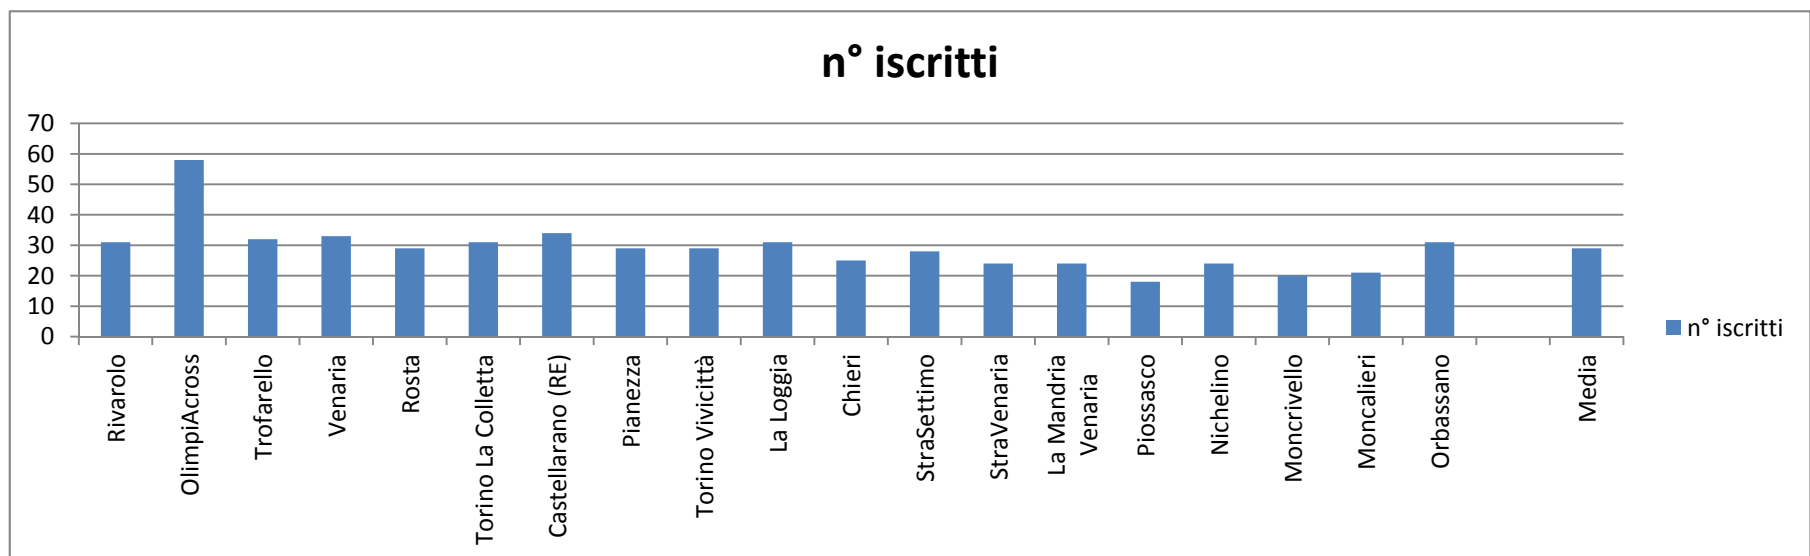

Dati aggiornati al 15 Ottobre 2017

Tesserati 2017	tot. 89
Uomini	59
Donne	30

Gara	n° iscritti
Rivarolo	31
OlimpiAcross	58
Trofarello	32
Venaria	33
Rosta	29
Torino La Colletta	31
Castellarano (RE)	34
Pianezza	29
Torino Vivicit�	29
La Loggia	31
Chieri	25
StraSettimo	28
StraVenaria	24
La Mandria Venaria	24
Piossasco	18
Nichelino	24
Moncrivello	20
Moncalieri	21
Orbassano	31
Media	29

Pi piazzamenti	n° atleti
posizione da 1 a 5	133
posizione da 6 a 10	104
posizione da 11 a 15	92
posizione da 16 a 20	51
posizione da 21 a 25	43
posizione da 26 a 30	30
posizione da 31 in poi	57
n.c.	3