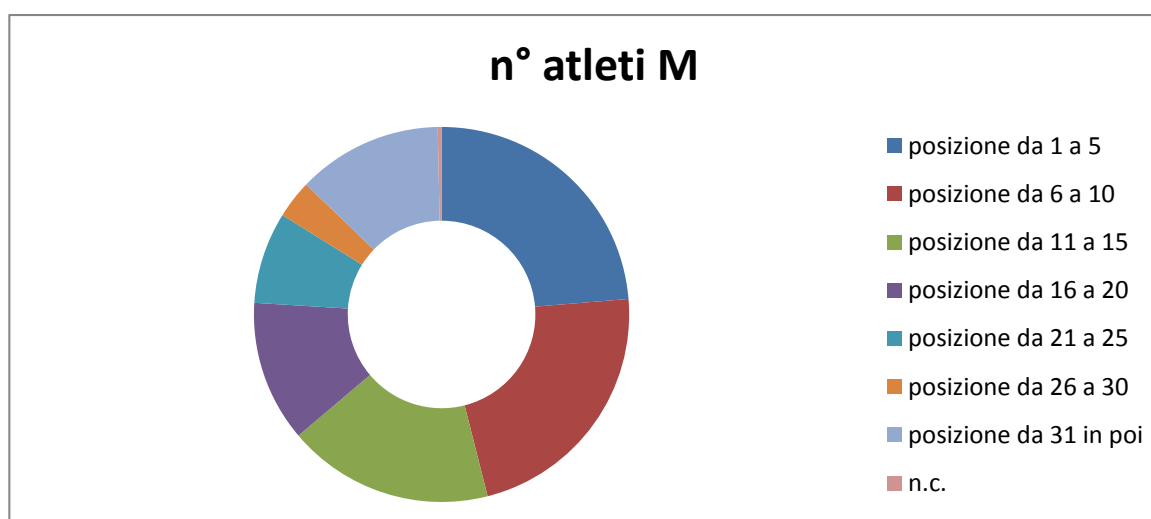

Dati aggiornati al 13 Novembre 2022

Gara	n° partecipanti
Venaria Cross	18
Borgaretto Cross	21
OlimpiAcross	38
Caselle Cross	17
Pellerina Cross	26
Borgaro Cross	26
Torino Parco Dora	19
Venaria strada	28
Collegno	25
None	17
La Loggia	19
Agliè	27
Piossasco	21
Villarbasse	14
Mezzi Po	37
Ciriè	21
Superga	24
Torino	20
Verolengo	17
Leini/Marentino	15
<i>Media</i>	<b>22</b>

Piazzamenti Maschi	n° atleti M
posizione da 1 a 5	72
posizione da 6 a 10	68
posizione da 11 a 15	54
posizione da 16 a 20	37
posizione da 21 a 25	24
posizione da 26 a 30	10
posizione da 31 in poi	38
n.c.	1