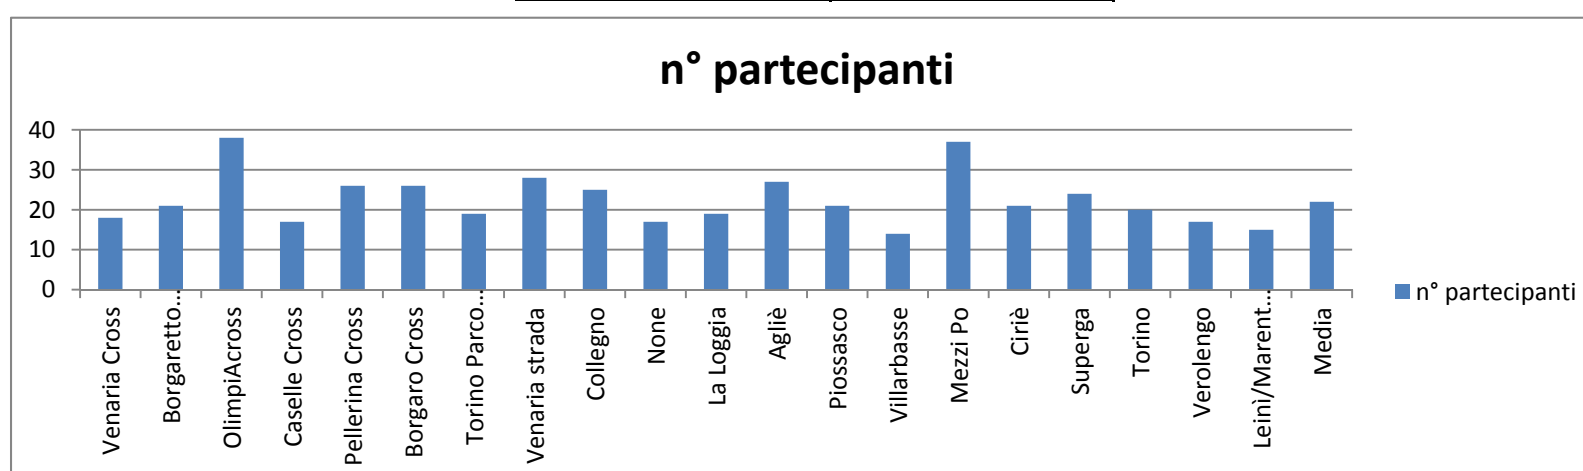

Dati aggiornati al 13 Novembre 2022

Gara	n° partecipanti
Venaria Cross	18
Borgaretto Cross	21
OlimpiAcross	38
Caselle Cross	17
Pellerina Cross	26
Borgaro Cross	26
Torino Parco Dora	19
Venaria strada	28
Collegno	25
None	17
La Loggia	19
Agliè	27
Piossasco	21
Villarbasse	14
Mezzi Po	37
Ciriè	21
Superga	24
Torino	20
Verolengo	17
Leini/Marentino	15
<i>Media</i>	<b>22</b>

Piazzamenti Maschi	n° atleti M
posizione da 1 a 5	72
posizione da 6 a 10	68
posizione da 11 a 15	54
posizione da 16 a 20	37
posizione da 21 a 25	24
posizione da 26 a 30	10
posizione da 31 in poi	38
n.c.	1

Piazzamenti Femmine	n° atleti F
posizione da 1 a 5	50
posizione da 6 a 10	46
posizione da 11 a 15	10
posizione da 16 a 20	5
posizione da 21 a 25	
posizione da 26 a 30	
posizione da 31 in poi	
n.c.	1