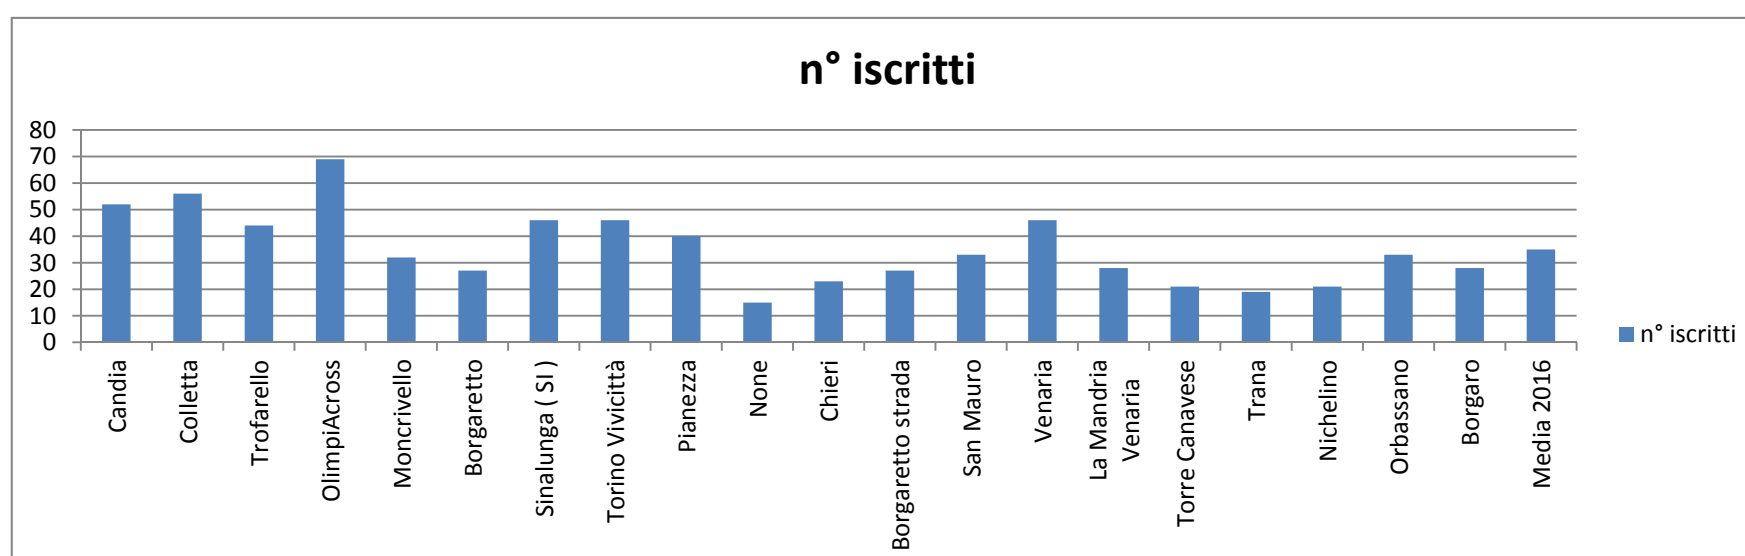

Dati aggiornati al 06 Novembre 2016

Tesserati 2016	tot. 117
Uomini	76
Donne	41

Tesserati 2015	tot. 95
Uomini	72
Donne	23

Gara	n° iscritti
Candia	52
Colletta	56
Trofarello	44
OlimpiAcross	69
Moncrivello	32
Borgaretto	27
Sinalunga (SI)	46
Torino Vivicità	46
Pianezza	40
None	15
Chieri	23
Borgaretto strada	27
San Mauro	33
Venaria	46
La Mandria Venaria	28
Torre Canavese	21
Trana	19
Nichelino	21
Orbassano	33
Borgaro	28
Media 2016	35
Media 2015	31

Piazzamenti 2016	n° atleti
posizione da 1 a 5	116
posizione da 6 a 10	111
posizione da 11 a 15	78
posizione da 16 a 20	60
posizione da 21 a 25	58
posizione da 26 a 30	49
posizione da 31 in poi	192
n.c.	3